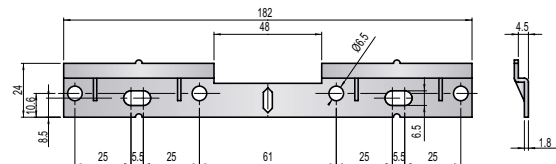

Двойна планка за стена за Traser 6

Дължина (мм.)	Код	Цена, лв с ДДС	
182	306-621 901 033	0,47	200

Капачка за Traser 6, никел

Диаметър (мм.)	Код	Цена, лв с ДДС	
18	306-961 618 066	0,10	1000