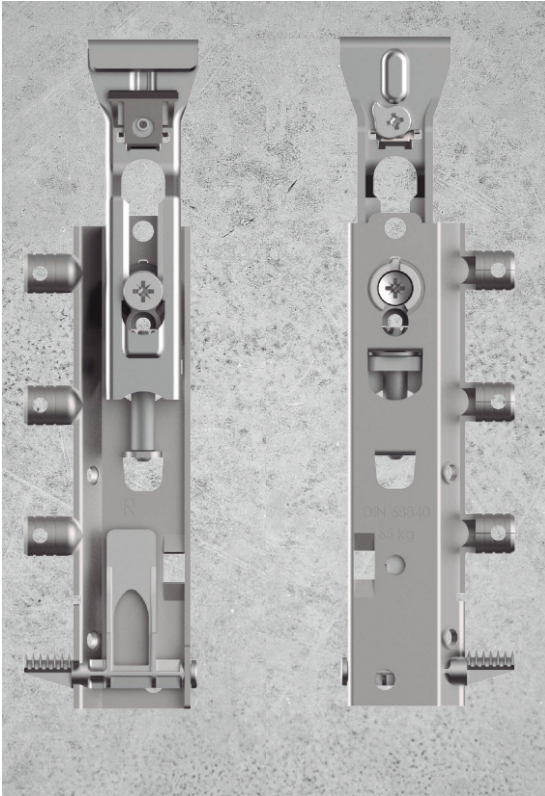

Окачвач за шкафове TRASER 6, до 55 кг/брой

TRASER-6 окачвач за шкаф, бърз монтаж

	Код	Цена, лв с ДДС	
Ляв	306-624 215 034	2,72	100
Десен	306-624 315 031	2,72