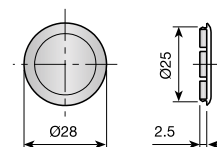

Капачка за Traser 6, никел

Диаметър (мм.)	Код	Цена, лв с ДДС	
18	306-961 618 066	0,10	1000