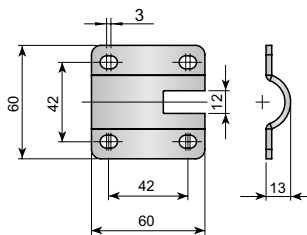

Планка за стена

Материал	Код	Цена, лв с ДДС	
Zinc-plated	306-620 860 030	0,79	100