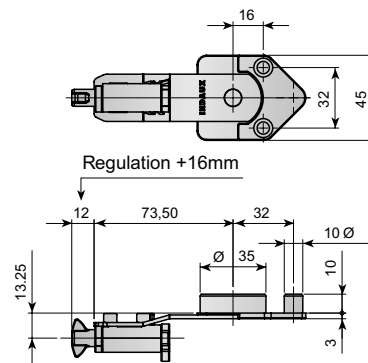

Заден окачвач

Материал	Код	Цена, лв с ДДС	
Zinc-plated	306-625 700 036	4,78	50