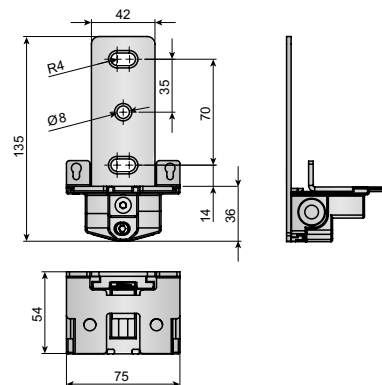

### Заден окачвач

| Материал    | Код             | Цена, лв с ДДС |  |
|-------------|-----------------|----------------|---|
| Zinc-plated | 306-625 700 036 | 4,78           | 50  |

### Планка за стена

| Материал    | Код             | Цена, лв с ДДС |  |
|-------------|-----------------|----------------|---|
| Zinc-plated | 306-620 860 030 | 0,79           | 100   |

### Долен държач 2mm.

| Материал    | Код             | Цена, лв с ДДС |  |
|-------------|-----------------|----------------|---|
| Zinc-plated | 306-628 110 033 | 8,53           | 25  |