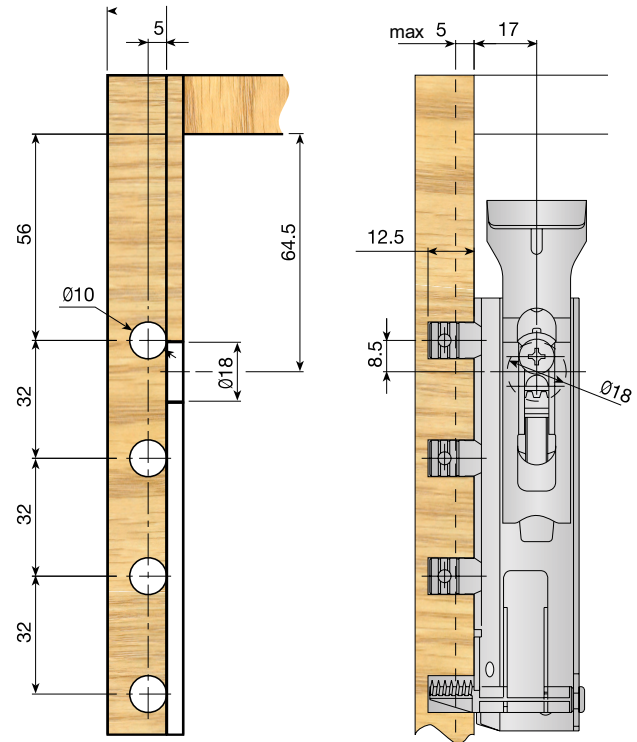

Окачвач за шкафове TRASER 6, до 55 кг/брой

TRASER-6 окачвач за шкаф, бърз монтаж

	Код	Цена, лв с ДДС	
Ляв	306-624 215 034	2,72	100
Десен	306-624 315 031	2,72