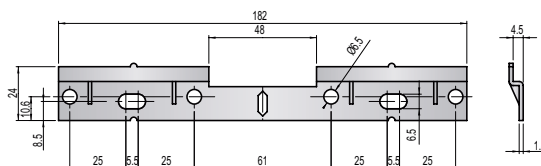

### Окачвач Scarpi за монтаж на планка

|       | Код             | Цена, лв с ДДС |  |
|-------|-----------------|----------------|--|
| Ляв   | 306-625 400 031 | 1,30           | 200  |
| Десен | 306-625 500 035 | 1,30           |  |

#### 3 D релаж

|           |       |
|-----------|-------|
| Височина  | 13mm. |
| Фронтално | 17mm. |
| Настрани  | 6mm.  |

### Двойна планка за стена

| Дължина (mm.) | Код             | Цена, лв с ДДС |  |
|---------------|-----------------|----------------|---|
| 182           | 306-621 901 033 | 0,47           | 200   |