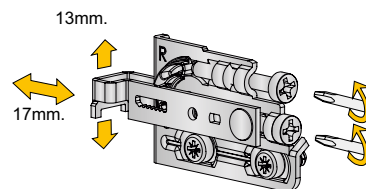

## Окачвач за шкафове SCARPI-4, до 45 кг/брой

\* На снимките е показан окачвач с Anti tilt функция /жълтата планка/

### Окачвач Scarpi за монтаж на планка

|       | Код             | Цена, лв с ДДС |  |
|-------|-----------------|----------------|--|
| Ляв   | 306-625 400 031 | 1,30           | 200  |
| Десен | 306-625 500 035 | 1,30           |  |

#### 3 D релаж

|           |       |
|-----------|-------|
| Височина  | 13mm. |
| Фронтално | 17mm. |
| Настрани  | 6mm.  |