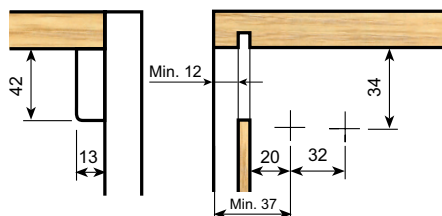

## Окачвач за шкафове SCARPI-4, до 45 кг/брой

\* На снимките е показан окачвач с Anti tilt функция /жълтата планка/

### Окачвач Scarpi за монтаж на планка

|       | Код             | Цена, лв с ДДС |  |
|-------|-----------------|----------------|--|
| Ляв   | 306-625 400 031 | 1,30           | 200  |
| Десен | 306-625 500 035 | 1,30           |  |

#### 3 D релаж

|           |       |
|-----------|-------|
| Височина  | 13mm. |
| Фронтално | 17mm. |
| Настрани  | 6mm.  |

### Двойна планка за стена

| Дължина (mm.) | Код             | Цена, лв с ДДС |  |
|---------------|-----------------|----------------|---|
| 182           | 306-621 901 033 | 0,47           | 200   |