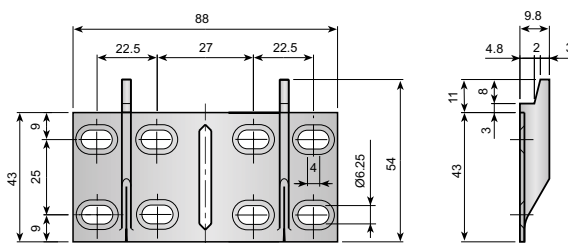

Двойна планка за стена

	Код	Цена, лв с ДДС	
Zinc-plated	306-623 000 033	1,07	200